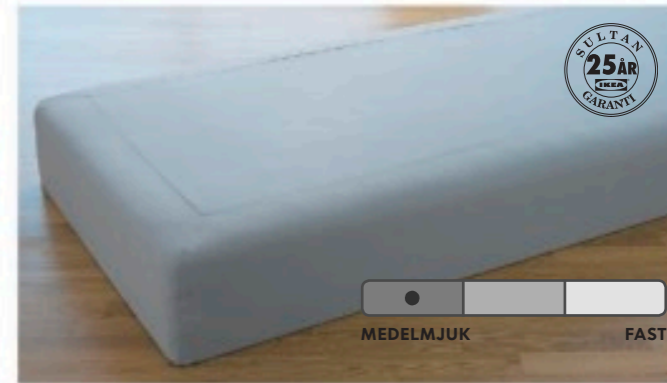

SULTAN STRANDLIDEN resårbottnen med ett övre lager av pocketresårer, 195 resårer/m², som formar sig individuellt efter kroppen. Ett undre lager av Bonellresårer, 88 resårer/m², som dämpar kraftiga rörelser. Yttre lager av polyeter, 25kg/m³. 24cm tjock.

B80×L200cm **1495:-** 100.737.79
B90×L200cm **1595:-** 700.737.81
B120×L200cm **2195:-** 500.737.82
B140×L200cm **2495:-** 300.737.78
B160×L200cm **2895:-** 500.737.77

SULTAN STUREFORS resårbottnen med ett övre lager av pocketresårer, 195 resårer/m², som formar sig individuellt efter kroppen. Ett undre lager av Bonellresårer, 88 resårer/m², som dämpar kraftiga rörelser. Yttre lager av högelastisk polyeter, 35kg/m³. 24cm tjock.

B80×L200cm **1495:-** 000.737.89
B90×L200cm **1595:-** 200.737.88
B120×L200cm **2295:-** 000.737.94
B140×L200cm **2995:-** 800.737.90
B160×L200cm **3395:-** 600.737.86